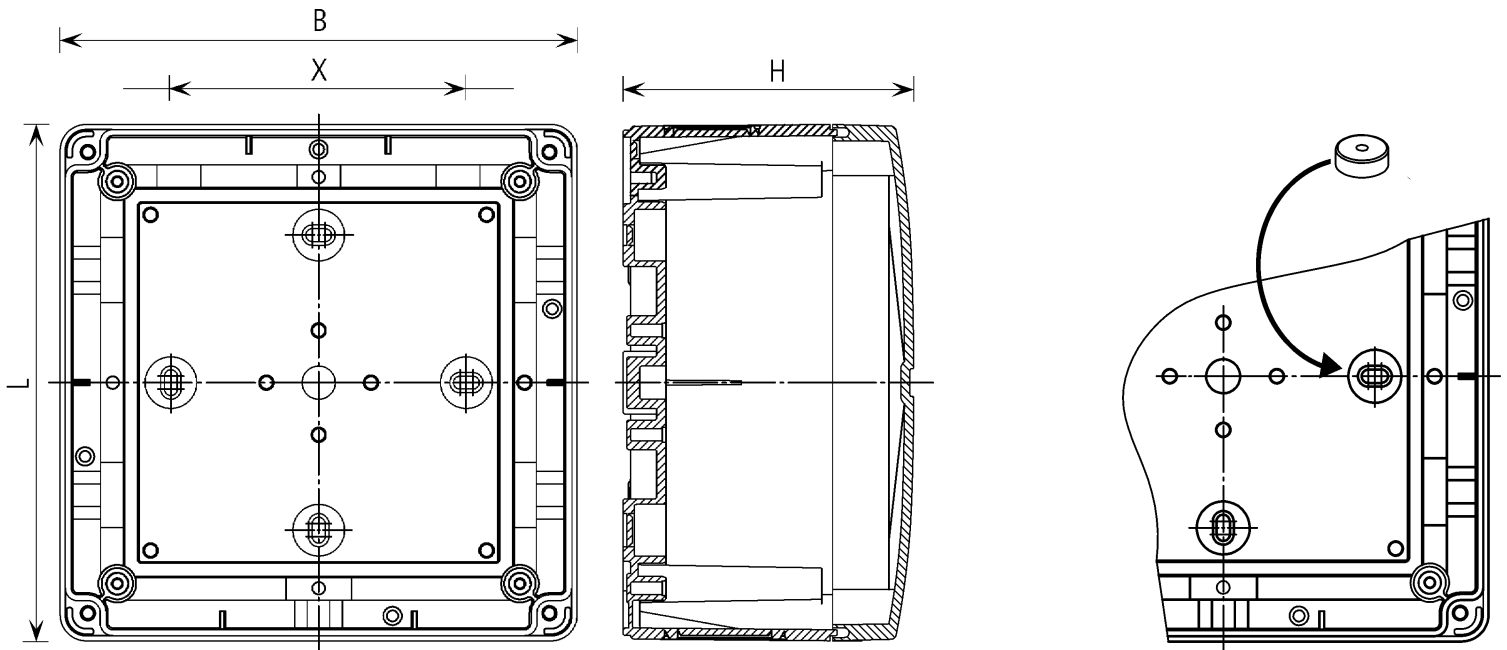

Abox / Abox-i IP 54/65 - 690 V

Type Type Type Tipos	L	B	H	X			[mm ²]		
Abox 025-2,5 ²	80	80	52	46	2,5/4 mm ²	*1,2 Nm	4x1,5	4x2,5	4x4,0
Abox 040-4 ²	93	93	55	59	4 mm ²	*1,2 Nm	4x1,5	4x2,5	3x4
Abox 060-6 ²	110	110	67	□50	6 mm ²	*2,0 Nm	4x2,5	4x4	3x6
Abox 100-10 ²	140	140	79	□80	10 mm ²	*2,0 Nm	4x4	4x6	4x10
Abox 160-16 ²	180	180	91	□120	16 mm ²	*2,5 Nm	4x6	4x25	4x35
Abox 250-25 ²	200	200	115	□184	25 mm ²	*4,0 Nm	4x10	4x16	4x25
Abox 350-35 ²	250	250	115	□184	35 mm ²	*4,0 Nm	4x16	4x25	4x35