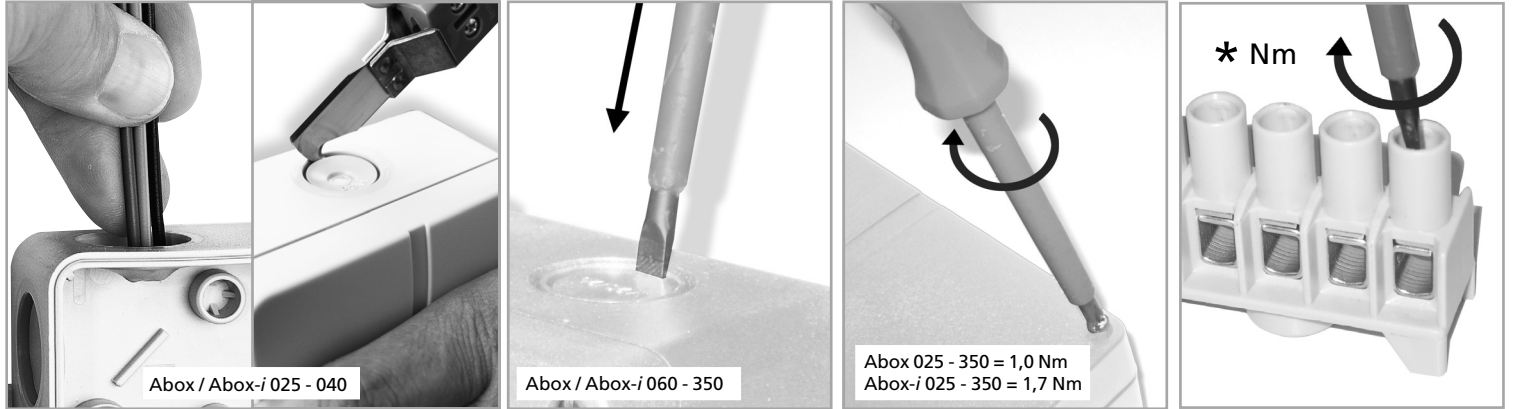

Abox / Abox-i IP 54/65 - 690 V

Type Type Type Tipos	L	B	H	X			[mm ²]		
Abox 025-2,5 ²	80	80	52	46	2,5/4 mm ²	*1,2 Nm	4x1,5	4x2,5	4x4,0
Abox 040-4 ²	93	93	55	59	4 mm ²	*1,2 Nm	4x1,5	4x2,5	3x4
Abox 060-6 ²	110	110	67	□50	6 mm ²	*2,0 Nm	4x2,5	4x4	3x6
Abox 100-10 ²	140	140	79	□80	10 mm ²	*2,0 Nm	4x4	4x6	4x10
Abox 160-16 ²	180	180	91	□120	16 mm ²	*2,5 Nm	4x6	4x25	4x35
Abox 250-25 ²	200	200	115	□184	25 mm ²	*4,0 Nm	4x10	4x16	4x25
Abox 350-35 ²	250	250	115	□184	35 mm ²	*4,0 Nm	4x16	4x25	4x35